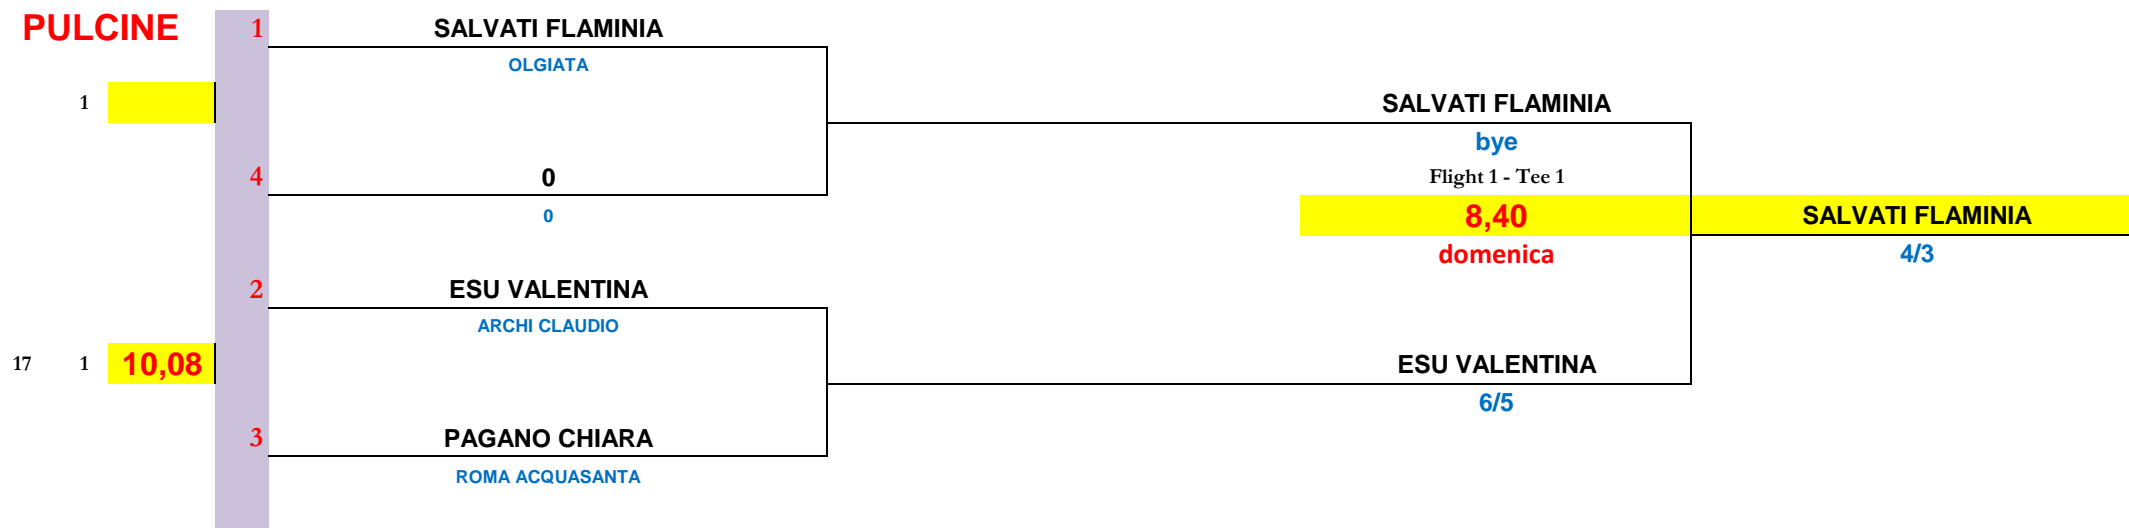

20a Finale Match-Play / Macro Zona 6

Under 16-14-12 Maschile e Femminile - Golf Club Parco di Roma

12 - 13 Novembre 2022

Flight	Tee	Time	TS	1° turno Sabato 12 Novembre 2022	Semifinali Domenica 13 Novembre 2022	Finali	VINCITORE / VINCITRICE
--------	-----	------	----	-------------------------------------	---	--------	------------------------

PULCINE

20a Finale Match-Play / Macro Zona 6

Under 16-14-12 Maschile e Femminile - Golf Club Parco di Roma

12 - 13 Novembre 2022

Flight	Tee	Time	TS	1° turno Sabato 12 Novembre 2022	Semifinali Domenica 13 Novembre 2022	Finali	VINCITORE / VINCITRICE
--------	-----	------	----	-------------------------------------	---	--------	------------------------